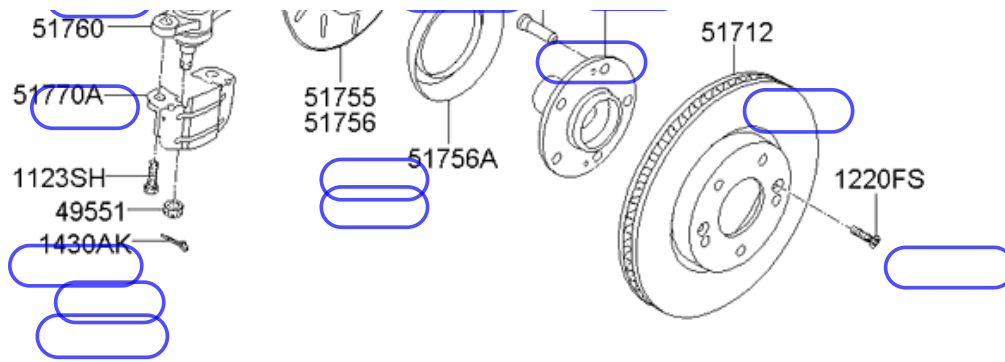

Kia Parts Catalogs CERATO/CERATO KOUP 08 (2008-) 30.08.2010 2011 FRONT AXLE

Name	CERATO/CERATO KOUP 08 (2008-)
Date	30.08.2010
Model_year	2011
Model	TDS4L561F
Options	DRIVE TYPE: DRIVE TYPE - LHD; WE
Market	MES
Nation	D15

FRONT AXLE

Number	Name	Code
581101M000	BRAKE ASSY - FRONT, LH	58110
581011MA00	PAD KIT - FRONT DISC BRAKE	58101B
581301M000	BRAKE ASSY - FRONT, RH	58130
581801MA00	CALIPER KIT-BRAKE,LH	58180
581901MA00	CALIPER KIT-BRAKE,RH	58181
581201G100	SCREW - BLEEDER	58120
581631G000	BOLT - GUIDE ROD	58163B
581211G000	CAP - BLEEDER SCREW	58314
581621H000	ROD ASSY - GUIDE (B)	58162B
581641H000	PIN BOOT	58164E
581441H000	SPRING - PAD	58144B
581251G000	PLUG - CAP	58125
581131H000	SEAL - PISTON	58113

Number	Name	Code
581611H000	ROD ASSY - GUIDE (A)	58161B
581121H000	PISTON - FRONT DISC BRAKE	58112
581141H000	BOOT - PISTON	58114A
581512E000	BOLT - CALIPER MOUNTING	58151B
587262F000	BOLT - HOSE CONNECTING	58726
587321M000	HOSE - BRAKE FRONT, RH	58732
1360212006B	WASHER - SPRING	1360GJ
517182H000	RING - SNAP	51718
587311M000	HOSE - BRAKE FRONT, LH	58731A
517202K000	BEARING - FRONT WHEEL HUB	51720
1751210000	GASKET (10)	1751GC
517151M100	KNUCKLE - FRONT AXLE, LH	51715
1129306146B	BOLT - WASHER ASSY	1129ED