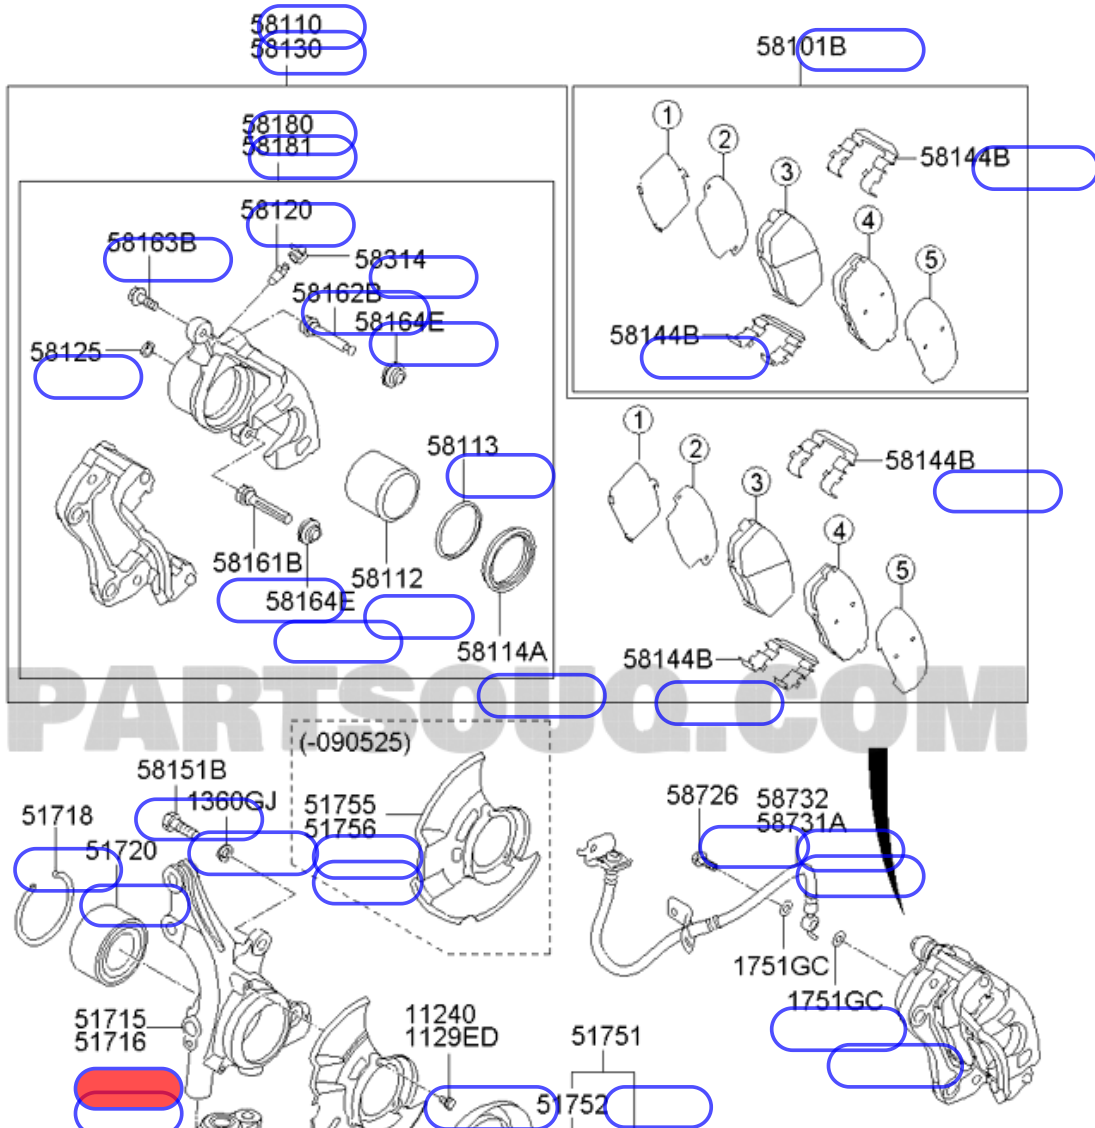

Kia Parts Catalogs CERATO/CERATO KOUP 08 (2008-) 30.08.2010 2011 FRONT AXLE

Name	CERATO/CERATO KOUP 08 (2008-)
Date	30.08.2010
Model_year	2011
Model	TDS4L561F
Options	DRIVE TYPE: DRIVE TYPE - LHD; WE
Market	MES
Nation	D15

FRONT AXLE

Number	Name	Code
581101M000	BRAKE ASSY - FRONT, LH	58110
581011MA00	PAD KIT - FRONT DISC BRAKE	58101B
581301M000	BRAKE ASSY - FRONT, RH	58130
581801MA00	CALIPER KIT-BRAKE,LH	58180
581901MA00	CALIPER KIT-BRAKE,RH	58181
581201G100	SCREW - BLEEDER	58120
581631G000	BOLT - GUIDE ROD	58163B
581211G000	CAP - BLEEDER SCREW	58314
581621H000	ROD ASSY - GUIDE (B)	58162B
581641H000	PIN BOOT	58164E
581441H000	SPRING - PAD	58144B
581251G000	PLUG - CAP	58125
581131H000	SEAL - PISTON	58113

Number	Name	Code
581611H000	ROD ASSY - GUIDE (A)	58161B
581121H000	PISTON - FRONT DISC BRAKE	58112
581141H000	BOOT - PISTON	58114A
581512E000	BOLT - CALIPER MOUNTING	58151B
587262F000	BOLT - HOSE CONNECTING	58726
587321M000	HOSE - BRAKE FRONT, RH	58732
1360212006B	WASHER - SPRING	1360GJ
517182H000	RING - SNAP	51718
587311M000	HOSE - BRAKE FRONT, LH	58731A
517202K000	BEARING - FRONT WHEEL HUB	51720
1751210000	GASKET (10)	1751GC
517151M100	KNUCKLE - FRONT AXLE, LH	51715
1129306146B	BOLT - WASHER ASSY	1129ED