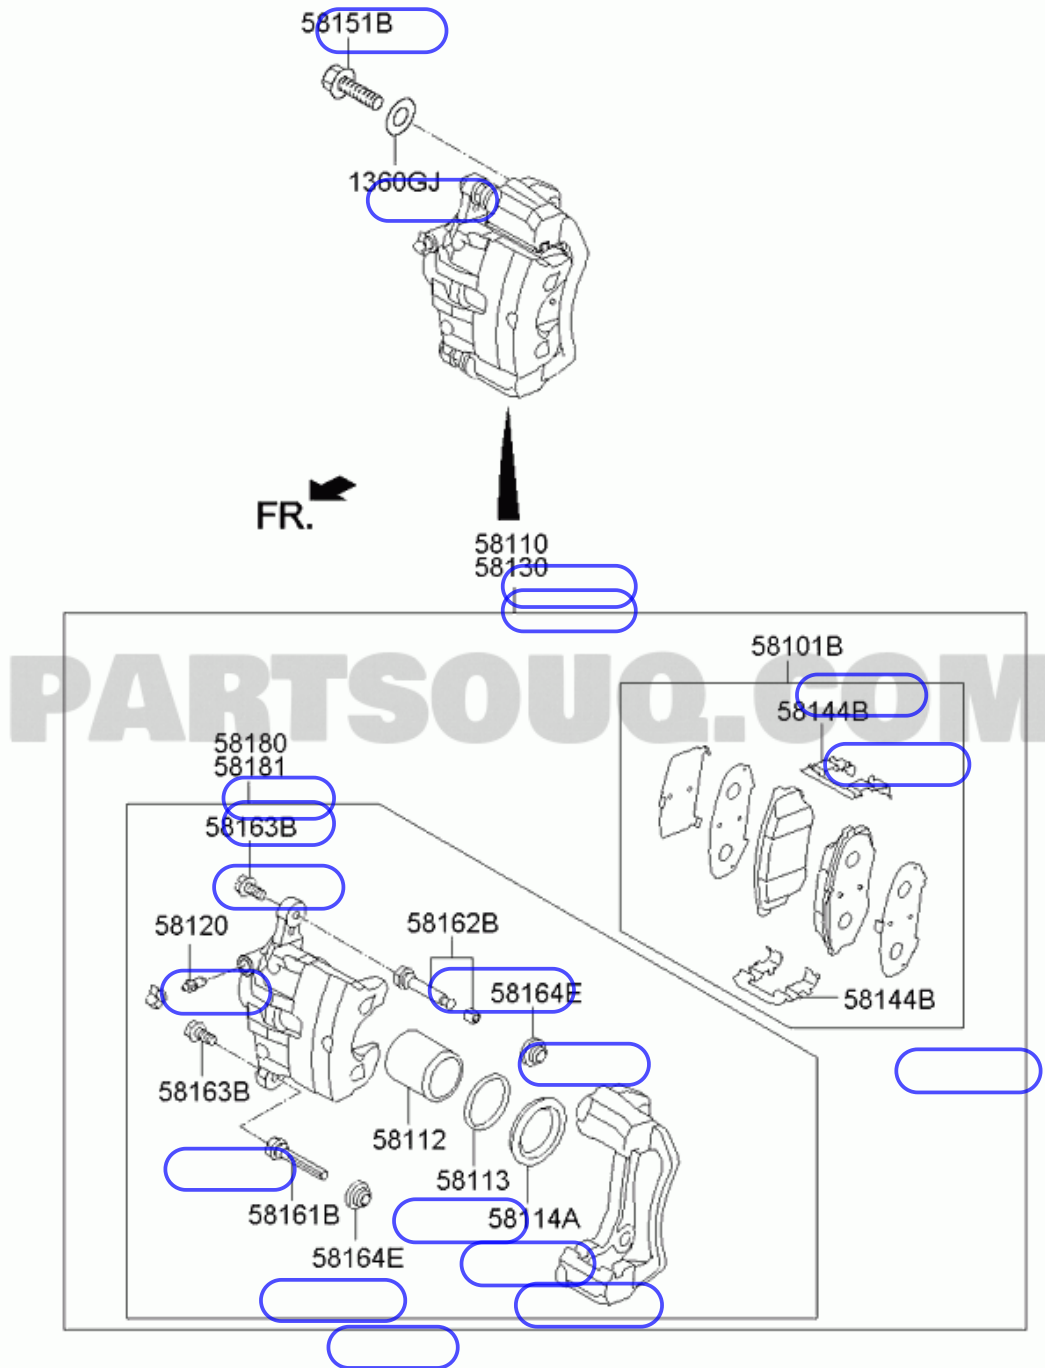

## FRONT WHEEL BRAKE

Number	Name	Code
<a href="#">581512E000</a>	Bolt - caliper mounting	58151B
<a href="#">1360212006K</a>	Washer - spring	1360GJ
<a href="#">581102S550</a>	Brake assy - front, lh	58110
<a href="#">581302S550</a>	Brake assy - front, rh	58130
 <a href="#">S581012SA51</a>	Pad kit - front disc brake	58101B
 <a href="#">581012SA51</a>	Pad kit - front disc brake	58101B
<a href="#">581440Z000</a>	Spring - pad	58144B
<a href="#">581802SA51</a>	Caliper kit-brake,lh	58180
<a href="#">581902SA51</a>	Caliper kit-brake,rh	58181
<a href="#">581631G000</a>	Bolt - guide rod	58163B
<a href="#">581621H000</a>	Rod assy - guide (b)	58162
<a href="#">581201G100</a>	Screw - bleeder	58120

[Help](#)

Number	Name	Code
581120Z000	Piston - front disc brake	58112
581130Z000	Seal - piston	58113
581611H000	Rod assy - guide (a)	58161B
581140Z000	Boot - piston	58114A
581641H000	Pin boot	58164E

Help