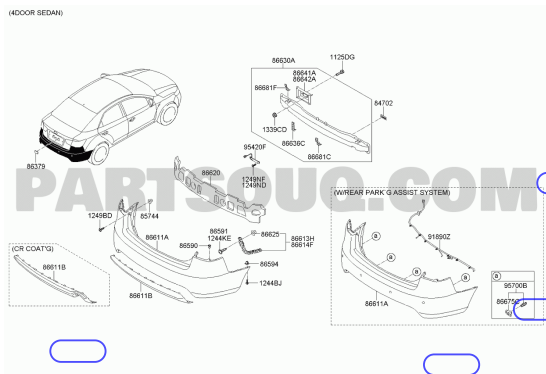

Number	Name	Code	Note	Filter note	Qty Required	Prod. Date

86373

86600A

1129DG

86641A

86600A

86611F

1336CD

86600C

86611C

84702

86620

1249HE

1249HD

1249BD

86574

86511A

86590

86591

1249KE

86625

86613H

86614F

86594

1244BJ

86611B

86611A

86592

86570B

86570C

Help