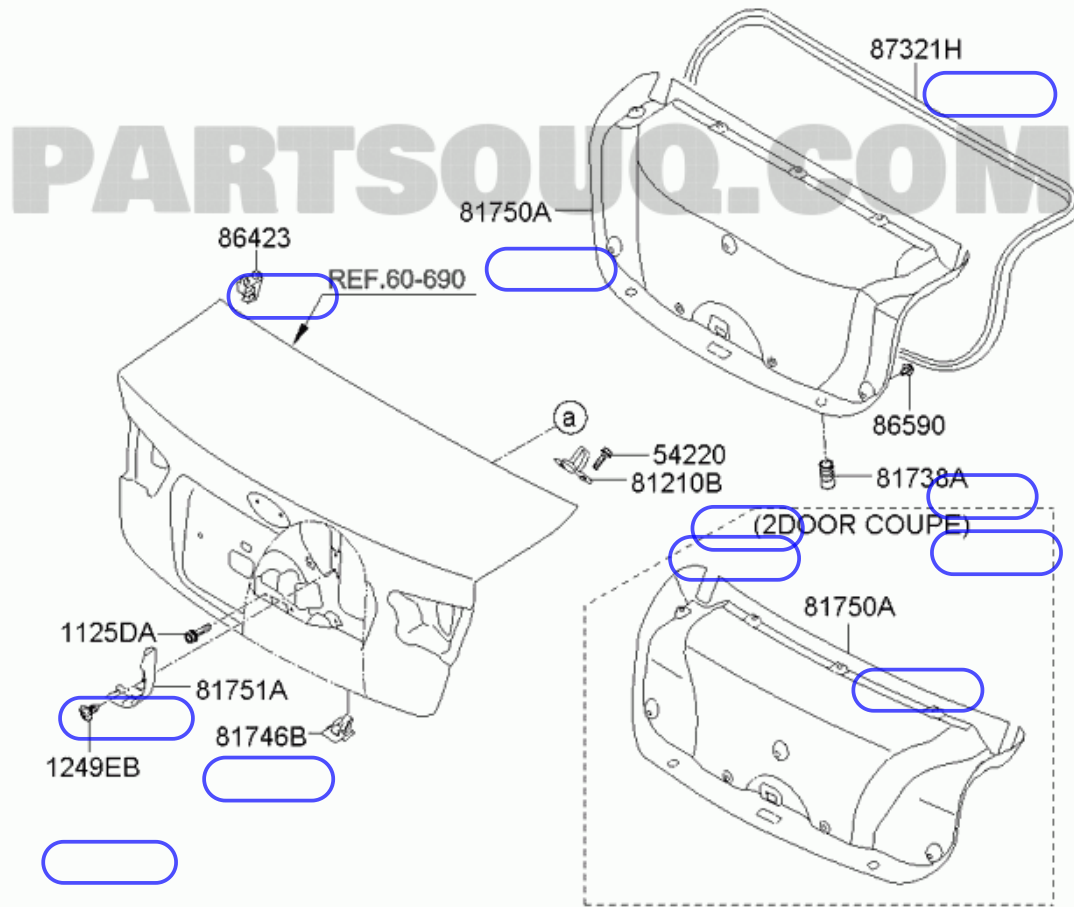

Home » Genuine Parts Catalogs » Kia » knafw4124c5443305 » Cerato/Cerato Koup Cerato/Cerato Koup Passenger » TRUNK LID TRIM

## Kia Parts Catalogs Cerato/Cerato Koup Cerato/Cerato Koup Passenger TRUNK LID TRIM

Name	Cerato/Cerato Koup
Family	Cerato/Cerato Koup
VehicleCategory	Passenger
Modelyearfrom	2008
Modelyearto	2013
Model	TDS4L561F
Options	<u>TRANSAXLE: (F) AUTO - 6 SPEED 2W</u>
Date	20.04.2011

## TRUNK LID TRIM

Number	Name	Code
<a href="#">1327006001</a>	Nut [w/ washer ]	1327AB
<a href="#">812301M060</a>	Latch assy - trunk lid	81230
<a href="#">812551M000</a>	Cover - blanking trunk lid	81745A
<a href="#">873211M000</a>	Weather strip - trunk lid	87321H
<a href="#">817501M010VA</a>	Trim assy - trunk lid	81750A
<a href="#">864232D001</a>	Holder - trunk lid torsion bar	86423
<a href="#">8659028000</a>	Retainer assy - bumper cover mounting	86590
<a href="#">812331G010</a>	Bolt assy	54220
<a href="#">8173824210</a>	Bumper - tailgate overslam	81738A
<a href="#">812103L000</a>	Striker assy - trunk lid	812103L
<a href="#">1125106163</a>	Bolt - washer assy	1125106163

[Help](#)

Number	Name	Code
812351M000	Cover - trunk lid opener	81751A
1018904123	Screw - tapping	1249EB

Help